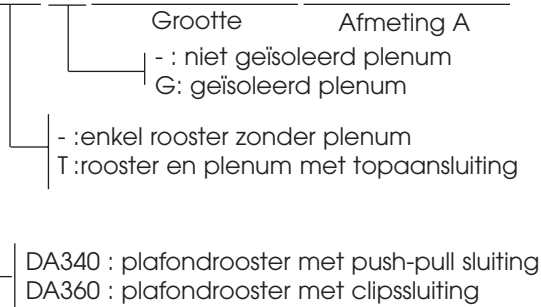

a) Plafondrooster

D	A	3	6	0	T	-	0	3	1	5	0	5	9	4

b) Volumeregelklep

D	T	0	0	3	-	-	0	3	1	5	0	0	0	0

Grootte

Leverbare uitvoeringen

- **DA340**: plafonddooster met push-pull sluiting
- **DA360**: plafonddooster met clipssluiting
- **DA340T**: plafonddooster met push-pull sluiting en topaansluiting, voorzien van een filterkader
- **DA360T**: plafonddooster met clipssluiting en topaansluiting
- **DA340P**: plafondpaneel 594x594 mm, wit gemoffeld (RAL9010) met push-pull sluiting
  Verder informatie, zie p. 2 500
- **DA360P**: plafondpaneel 594x594 mm, wit gemoffeld (RAL9010) met clipssluiting
  Verder informatie, zie p. 2 500
- **DA340TG**: DA340T met geïsoleerd plenum
- **DA360TG**: DA360T met clipssluiting en geïsoleerd plenum