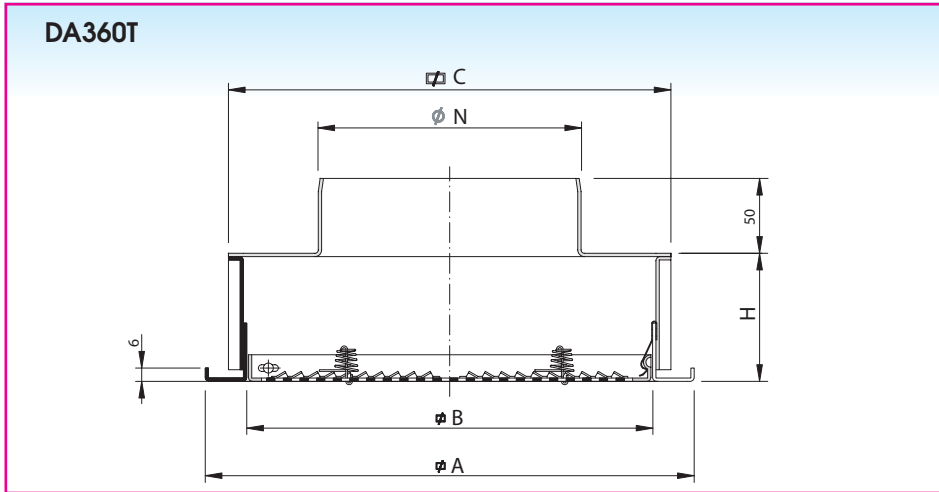

PLAFONDROOSTER MET GEPERFOREERDE PLAAT VOOR TOEVOER DA340T • DA360T

Doorsnede / Maatvoering

DA 360 T

Grootte	Ø N	□A	□B	□C	H
160	158	294	244	255 x 248	80
200	198	394	344	355 x 348	80
250	248	494	444	455 x 448	80
315	313	594	544	555 x 548	80

Alle afmetingen in mm.

DA 340 T

Grootte	Ø N	□A	□B	□C	□D
160	158	244	294	266 x 248	235x235x22
200	198	344	394	366 x 348	335x335x22
250	248	444	494	466 x 448	435x435x22
315	313	544	594	566 x 548	535x535x22

Eigenschappen:

- Verkrijgbaar met clipssluiting of push-pull sluiting
- Geperforeerde plaat is scharnierend gemonteerd in de omranding en blijft in open stand in de omranding hangen.
- Standaard uitvoering is 4-zijdig uitblaasp patroon. Door het verwisselen van de afbuigplaten kan er een 3, 2 of 1-zijdig uitblaasp patroon verkregen worden.

Grootte	Ø N	H
160	158	55
200	198	69
250	248	89
315	313	109

Alle afmetingen in mm.

Montage

- **DA340T/360T** : Onzichtbaar d.m.v. schroeven in de aansluitkraag, tevens bestaat de mogelijkheid tot inleg in T-profiel plafond.