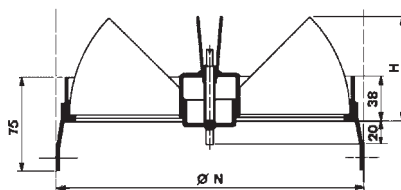

Alle afmetingen in mm.

DA 340 T

Grootte	Ø N	□A	□B	□C	□D
160	158	244	294	266 x 248	235x235x22
200	198	344	394	366 x 348	335x335x22
250	248	444	494	466 x 448	435x435x22
315	313	544	594	566 x 548	535x535x22

Eigenschappen:

- Verkrijgbaar met clipssluiting of push-pull sluiting
- Geperforeerde plaat is scharnierend gemonteerd in de omranding en blijft in open stand in de omranding hangen.
- Standaard uitvoering is 4-zijdig uitblaasp patroon. Door het verwisselen van de afbuigplaten kan er een 3, 2 of 1-zijdig uitblaasp patroon verkregen worden.

Uitvoering:

- rooster : staal, wit gemoffeld (RAL 9010)
- afbuigplaten : staal, zwart gemoffeld (RAL 9005)
- plenum : gegalvaniseerd plaatstaal

Bestekomschrijving

Voorbeeld:

Vierkant stalen plafonddoevoerrooster met clipssluiting, met 4 instelbare afbuigplaten voorzien van een ronde bovenaansluiting. Het rooster is wit gemoffeld (RAL 9010).

Grootte	Ø N	H
160	158	55
200	198	69
250	248	89
315	313	109

Alle afmetingen in mm.

Montage

- **DA340T/360T** : Onzichtbaar d.m.v. schroeven in de aansluitkraag, tevens bestaat de mogelijkheid tot inleg in T-profiel plafond.