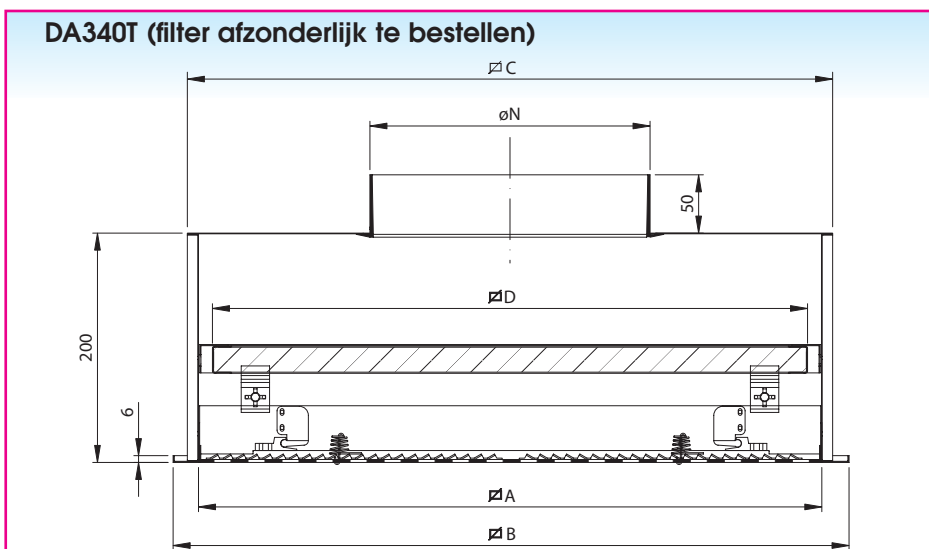

PLAFONDROOSTER MET GEPERFOREERDE PLAAT VOOR TOEVOER DA340T • DA360T

Doorsnede / Maatvoering

DA 360 T

Grootte	Ø N	□A	□B	□C	H
160	158	294	244	255 x 248	80
200	198	394	344	355 x 348	80
250	248	494	444	455 x 448	80
315	313	594	544	555 x 548	80

Alle afmetingen in mm.

DA 340 T

Grootte	Ø N	□A	□B	□C	□D
160	158	244	294	266 x 248	235x235x22
200	198	344	394	366 x 348	335x335x22
250	248	444	494	466 x 448	435x435x22
315	313	544	594	566 x 548	535x535x22

Eigenschappen:

- Verkrijgbaar met clipssluiting of push-pull sluiting
- Geperforeerde plaat is scharnierend gemonteerd in de omranding en blijft in open stand in de omranding hangen.
- Standaard uitvoering is 4-zijdig uitblaasp patroon. Door het verwisselen van de afbuigplaten kan er een 3, 2 of 1-zijdig uitblaasp patroon verkregen worden.

Grootte	Ø N	H
160	158	55
200	198	69
250	248	89
315	313	109

Alle afmetingen in mm.

Montage

- **DA340T/360T** : Onzichtbaar d.m.v. schroeven in de aansluitkraag, tevens bestaat de mogelijkheid tot inleg in T-profiel plafond.