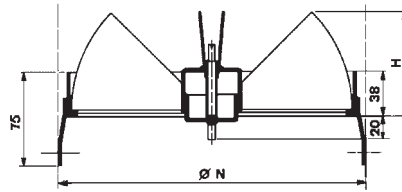

Alle afmetingen in mm.

DA340S (filter afzonderlijk te bestellen)

DA 340 S

Grootte	Ø N	□A	□B	□C	□D	H	h
160	158	244	294	266 x 248	235x235x22	310	137
200	198	344	394	366 x 348	335x335x22	350	137
250	248	444	494	466 x 448	435x435x22	400	137
315	313	544	594	566 x 548	535x535x22	460	132

Eigenschappen:

- Verkrijgbaar met clipssluiting of push-pull sluiting
- Geperforeerde plaat is scharnierend gemonteerd in de omranding en blijft in open stand in de omranding hangen.
- Standaard uitvoering is 4-zijdig uitblaasp patroon. Door het verwisselen van de afbuigplaten kan er een 3-, 2- of 1-zijdig uitblaasp patroon verkregen worden.

Uitvoering:

- rooster : staal, wit gemoffeld (RAL 9010)
- afbuigplaten : staal, zwart gemoffeld (RAL 9005)
- plenum : gegalvaniseerd plaatstaal

Bestekomschrijving

Voorbeeld:

Vierkant stalen plafonddoevoerrooster met clipssluiting, met 4 instelbare afbuigplaten voorzien van een ronde zijaansluiting. Het rooster is wit gemoffeld (RAL 9010).

Grootte	Ø N	H
160	158	55
200	198	69
250	248	89
315	313	109

Alle afmetingen in mm.

Leverbare uitvoeringen

- **DA340**: plafonddooster met push-pull sluiting
- **DA360**: plafonddooster met clipssluiting
- **DA340S**: plafonddooster met push-pull sluiting en zijaansluiting, voorzien van een filterkader
- **DA360S**: plafonddooster met zijaansluiting
- **DA341S**: idem als DA340S maar met volumeregelklep in de inlaat
- **DA361S**: idem als DA360S maar met volumeregelklep in de inlaat
- **DA340SG**: DA340S met geïsoleerd plenum
- **DA360SG**: idem als DA360S, enkel met geïsoleerd plenum
- **DA341SG**: idem als DA341S, enkel met geïsoleerd plenum
- **DA361SG**: idem als DA361S, enkel met geïsoleerd plenum
- **DA340P**:plafondpaneel 594x594 mm, wit gemoffeld (RAL9010) met push-pullsluiting
Verdere informatie, zie p. 2 500
- **DA360P**:plafondpaneel 594x594 mm, wit gemoffeld (RAL9010) met clipssluiting
Verdere informatie, zie p. 2 500