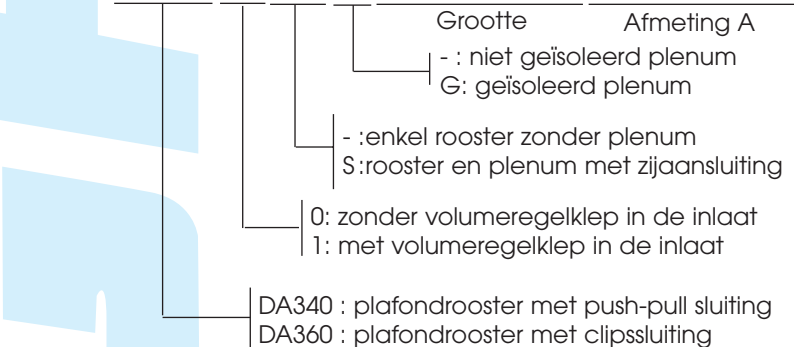

a) Plafonddooster

D	A	3	6	0	S	-	0	3	1	5	0	5	9	4

b) Volumeregelklep

D	T	0	0	3	-	-	0	3	1	5	0	0	0	0

Grootte