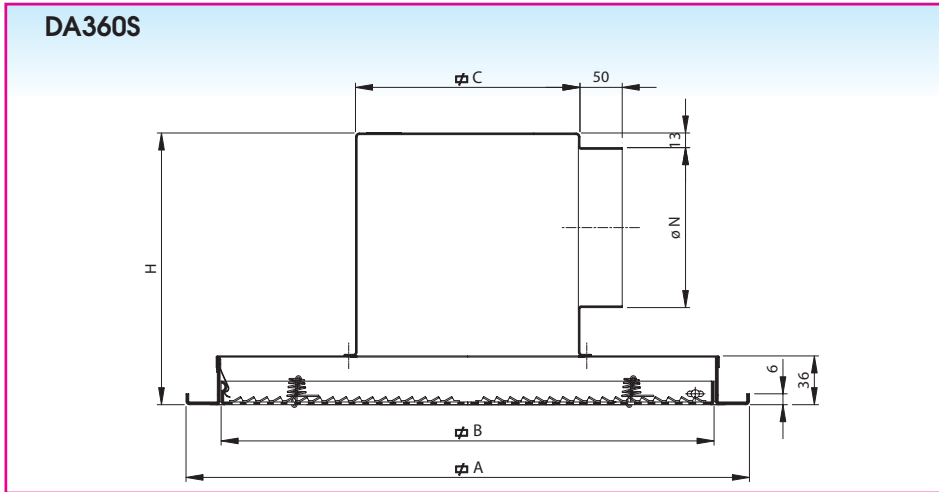

PLAFONDROOSTER MET GEPERFOREERDE PLAAT VOOR TOEVOER DA340S • DA360S

Doorsnede / Maatvoering

DA360S

Grootte	Ø N	□A	□B	C	H
160	158	294	244	160 x 222	270
200	198	394	344	230 x 262	310
250	248	494	444	280 x 312	360
315	313	594	544	345 x 377	425

Alle afmetingen in mm.

DA340S (filter afzonderlijk te bestellen)

DA 340 S

Grootte	Ø N	□A	□B	□C	□D	H	h
160	158	244	294	266 x 248	235x235x22	310	137
200	198	344	394	366 x 348	335x335x22	350	137
250	248	444	494	466 x 448	435x435x22	400	137
315	313	544	594	566 x 548	535x535x22	460	132

Eigenschappen:

- Verkrijgbaar met clipssluiting of push-pull sluiting
- Geperforeerde plaat is scharnierend gemonteerd in de omranding en blijft in open stand in de omranding hangen.
- Standaard uitvoering is 4-zijdig uitblaasp patroon. Door het verwisselen van de afbuigplaten kan er een 3-, 2- of 1-zijdig uitblaasp patroon verkregen worden.

Grootte	Ø N	H
160	158	55
200	198	69
250	248	89
315	313	109

Alle afmetingen in mm.

Leverbare uitvoeringen

- **DA340**: plafonddooster met push-pull sluiting
- **DA360**: plafonddooster met clipssluiting
- **DA340S**: plafonddooster met push-pull sluiting en zijaansluiting, voorzien van een filterkader
- **DA360S**: plafonddooster met zijaansluiting
- **DA341S**: idem als DA340S maar met volumeregelklep in de inlaat
- **DA361S**: idem als DA360S maar met volumeregelklep in de inlaat
- **DA340SG**: DA340S met geïsoleerd plenum
- **DA360SG**: idem als DA360S, enkel met geïsoleerd plenum
- **DA341SG**: idem als DA341S, enkel met geïsoleerd plenum
- **DA361SG**: idem als DA361S, enkel met geïsoleerd plenum
- **DA340P**:plafondpaneel 594x594 mm, wit gemoffeld (RAL9010) met push-pullsluiting
Verdere informatie, zie p. 2 500
- **DA360P**:plafondpaneel 594x594 mm, wit gemoffeld (RAL9010) met clipssluiting
Verdere informatie, zie p. 2 500